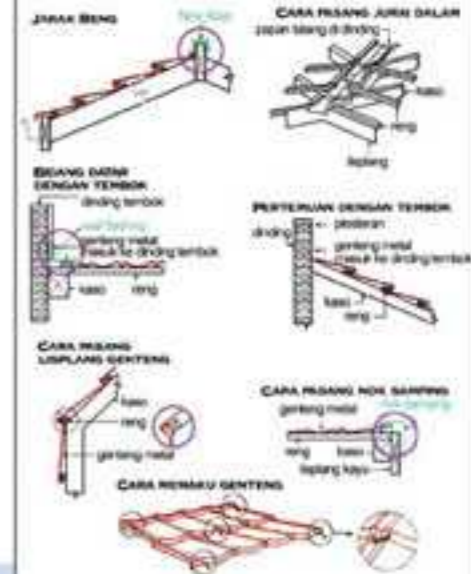

PETUNJUK TEKNIS