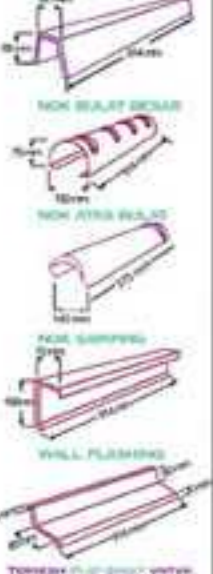

AKSESORIS:

Tampilan rumah standar anda dengan bahan metal genteng metal FRISCO Dengan sentuhan aksen stone chips yang bukan hanya memberikan kesan tahan lama, tapi juga keindahan alam bagi genteng rumah anda

STONE CHIPS FRISCO

Dengan sentuhan genteng metal FRISCO berkesan warna warna rumah anda semakin dengan sentuhan aksen polyster paint, bukan hanya memberikan kesan tahan lama, tapi juga keindahan alam tampilan unik dan dinamis pada genteng rumah anda

COLOR PAINT FRISCO