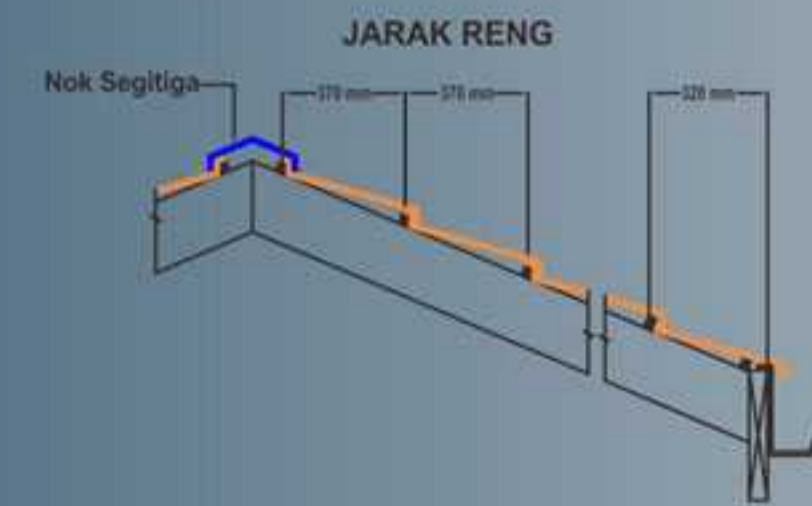

GENTENG METAL
MINIMALIS
DWI WARNA

KEUNGGULAN :

- Ringan & Anti bocor
- Tidak mudah terbakar
- Mudah mengikuti bentuk atap
- Anti retak /pecah
- Hemat biaya konstruksi
- Tahan goncangan gempa

Spesifikasi Bahan

Dimensi Genteng

Panjang Total	: 420 mm	Lebar Total	: 891 mm
Panjang Efektif	: 370 mm	Lebar Efektif	: 830 mm
Toleransi	: ± 3 mm	Jumlah Lembar/m ²	: 3.26 lbr/m ²

Petunjuk Teknis

Nok Pinggir

Wall Flashing

Nok Segitiga

GENTENG TYPE 1 X 4	DIMENSI PRODUK	GRADE	STONE / BATUAN
	Panjang : 37 Cm	PLATINUM SAPHIRE	Rp 50,000 /Lbr Rp 54,500 /Lbr
	Lebar : 83 Cm		
	1 m ² : 3,26 Lbr		
	Jarak Reng : 37 Cm		
	NOK SEGITIGA (NST)		
	Panjang : 41 Cm		Rp 30,500 /Lbr
	Lebar : 15 Cm		
	Tinggi : 9		
	NOK ATAS STANDAR (NAS)		
	Panjang : 91,4 Cm		Rp 36,000 /Lbr
	Lebar : 5 Cm		
	Tinggi : 6,5 Cm		
	NOK PINGGIR (NPG)		
	Panjang : 91,4 Cm		Rp 40,000 /Lbr
	Lebar : 7 Cm		
	Tinggi : 11 Cm		
	WALL FLASHING (WFS)		
	Panjang : 91,4 Cm		Rp 38,500 /Lbr
	Lebar : 10 Cm		
	Tinggi : 6 Cm		
	FLAT SHEET (FST)		
	Panjang : 200 Cm		Rp 206,000 /Lbr
	Lebar : 45,7 Cm		