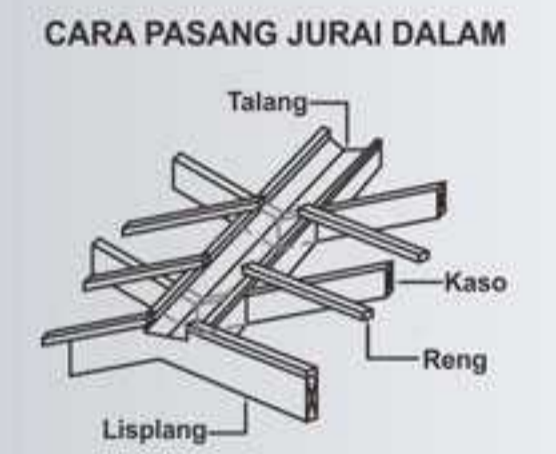

GENTENG METAL
MINIMALIS
DWI WARNA

KEUNGGULAN :

- Ringan & Anti bocor
- Tidak mudah terbakar
- Mudah mengikuti bentuk atap
- Anti retak /pecah
- Hemat biaya konstruksi
- Tahan goncangan gempa

Spesifikasi Bahan

Dimensi Genteng

Panjang Total	: 420 mm	Lebar Total	: 891 mm
Panjang Efektif	: 370 mm	Lebar Efektif	: 830 mm
Toleransi	: ± 3 mm	Jumlah Lembar/m ²	: 3.26 lbr/m ²

Petunjuk Teknis

Nok Pinggir

Wall Flashing

Nok Segitiga

GENTENG TYPE 1 X 4	DIMENSI PRODUK	GRADE	STONE / BATUAN
	Panjang : 37 Cm	PLATINUM SAPHIRE	Rp 50,000 /Lbr Rp 54,500 /Lbr
	Lebar : 83 Cm		
	1 m ² : 3,26 Lbr		
	Jarak Reng : 37 Cm		
	NOK SEGITIGA (NST)		
	Panjang : 41 Cm		Rp 30,500 /Lbr
	Lebar : 15 Cm		
	Tinggi : 9		
	NOK ATAS STANDAR (NAS)		
	Panjang : 91,4 Cm		Rp 36,000 /Lbr
	Lebar : 5 Cm		
	Tinggi : 6,5 Cm		
	NOK PINGGIR (NPG)		
	Panjang : 91,4 Cm		Rp 40,000 /Lbr
	Lebar : 7 Cm		
	Tinggi : 11 Cm		
	WALL FLASHING (WFS)		
	Panjang : 91,4 Cm		Rp 38,500 /Lbr
	Lebar : 10 Cm		
	Tinggi : 6 Cm		
	FLAT SHEET (FST)		
	Panjang : 200 Cm		Rp 206,000 /Lbr
	Lebar : 45,7 Cm		