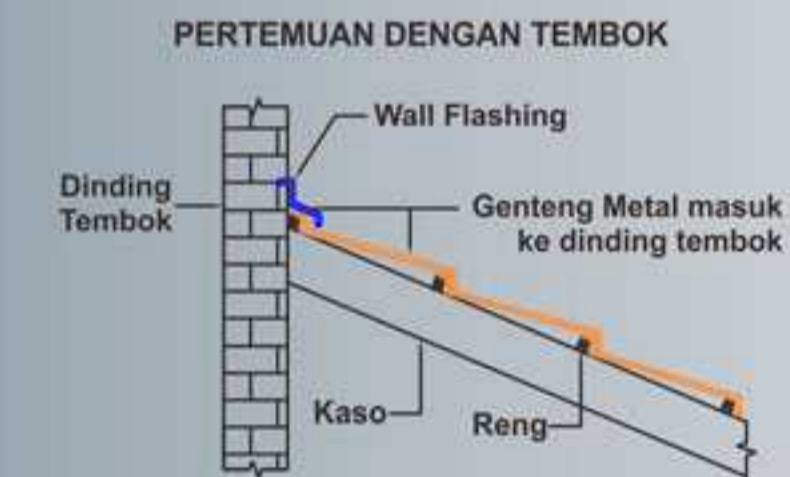

GENTENG METAL
MINIMALIS
DWI WARNA

KEUNGGULAN :

- Ringan & Anti bocor
- Tidak mudah terbakar
- Mudah mengikuti bentuk atap
- Anti retak /pecah
- Hemat biaya konstruksi
- Tahan goncangan gempa

Spesifikasi Bahan

Dimensi Genteng

Panjang Total	: 420 mm	Lebar Total	: 891 mm
Panjang Efektif	: 370 mm	Lebar Efektif	: 830 mm
Toleransi	: ± 3 mm	Jumlah Lembar/m ²	: 3.26 lbr/m ²

Petunjuk Teknis

Nok Pinggir

Wall Flashing

Nok Segitiga