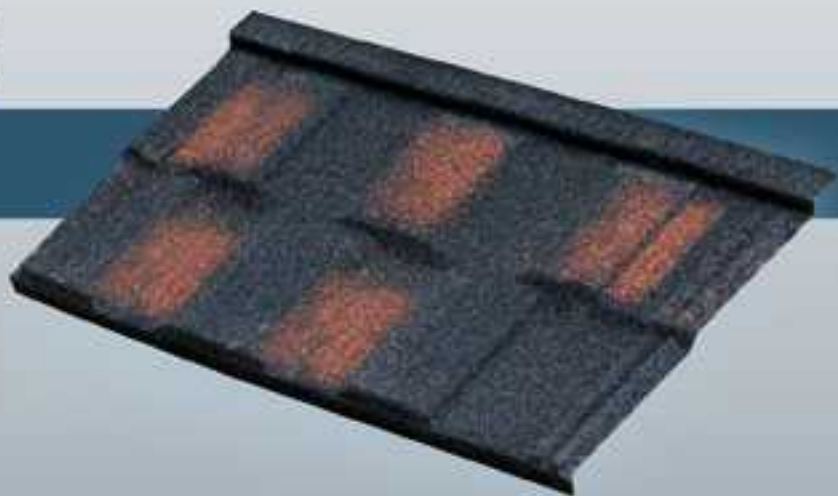

M GENTENG METAL
MINIMALIS

DWI WARNA