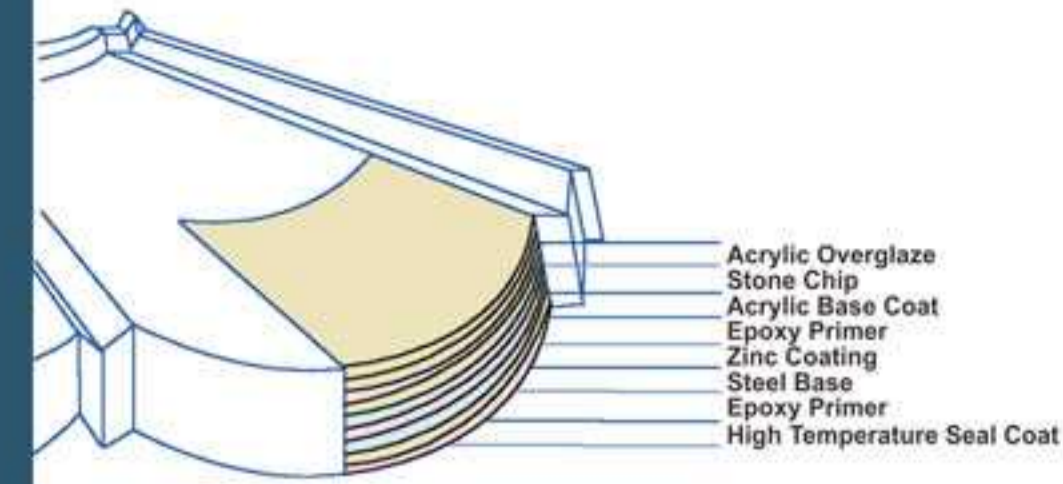

GENTENG METAL
MINIMALIS
DWI WARNA

KEUNGGULAN :

- Ringan & Anti bocor
- Tidak mudah terbakar
- Mudah mengikuti bentuk atap
- Anti retak /pecah
- Hemat biaya konstruksi
- Tahan goncangan gempa

Spesifikasi Bahan

Dimensi Genteng

Panjang Total	: 420 mm	Lebar Total	: 891 mm
Panjang Efektif	: 370 mm	Lebar Efektif	: 830 mm
Toleransi	: ± 3 mm	Jumlah Lembar/m ²	: 3.26 lbr/m ²

Petunjuk Teknis

Nok Pinggir

Wall Flashing

Nok Segitiga