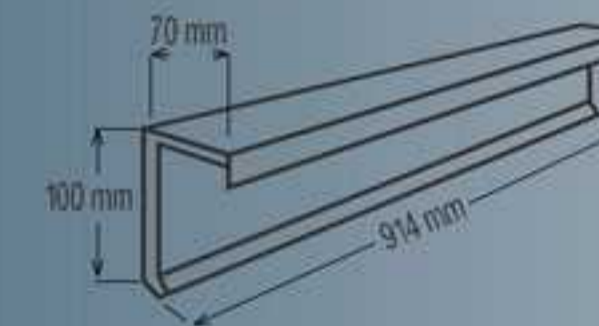

GENTENG METAL
MINIMALIS
DWI WARNA

KEUNGGULAN :

- Ringan & Anti bocor
- Tidak mudah terbakar
- Mudah mengikuti bentuk atap
- Anti retak /pecah
- Hemat biaya konstruksi
- Tahan goncangan gempa

Spesifikasi Bahan

Dimensi Genteng

Panjang Total	: 420 mm	Lebar Total	: 891 mm
Panjang Efektif	: 370 mm	Lebar Efektif	: 830 mm
Toleransi	: ± 3 mm	Jumlah Lembar/m ²	: 3.26 lbr/m ²

Petunjuk Teknis

Nok Pinggir

Wall Flashing

Nok Segitiga

GENTENG TYPE 1 X 4	DIMENSI PRODUK	GRADE	STONE / BATUAN
	Panjang : 37 Cm	PLATINUM SAPHIRE	Rp 50,000 /Lbr Rp 54,500 /Lbr
	Lebar : 83 Cm		
	1 m ² : 3,26 Lbr		
	Jarak Reng : 37 Cm		
	NOK SEGITIGA (NST)		
	Panjang : 41 Cm		Rp 30,500 /Lbr
	Lebar : 15 Cm		
	Tinggi : 9		
	NOK ATAS STANDAR (NAS)		
	Panjang : 91,4 Cm		Rp 36,000 /Lbr
	Lebar : 5 Cm		
	Tinggi : 6,5 Cm		
	NOK PINGGIR (NPG)		
	Panjang : 91,4 Cm		Rp 40,000 /Lbr
	Lebar : 7 Cm		
	Tinggi : 11 Cm		
	WALL FLASHING (WFS)		
	Panjang : 91,4 Cm		Rp 38,500 /Lbr
	Lebar : 10 Cm		
	Tinggi : 6 Cm		
	FLAT SHEET (FST)		
	Panjang : 200 Cm		Rp 206,000 /Lbr
	Lebar : 45,7 Cm		