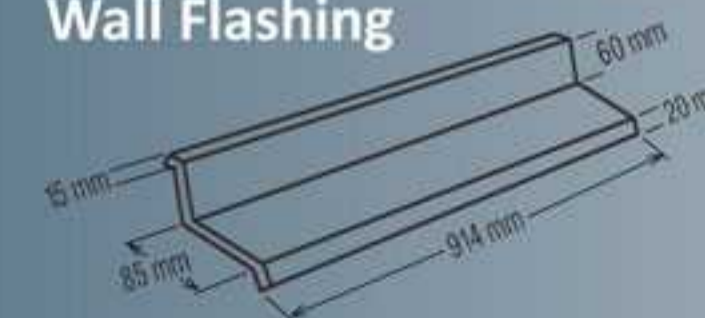

Dimensi Genteng

Panjang Total	: 420 mm	Lebar Total	: 891 mm
Panjang Efektif	: 370 mm	Lebar Efektif	: 830 mm
Toleransi	: ± 3 mm	Jumlah Lembar/m ²	: 3.26 lbr/m ²

Petunjuk Teknis

Nok Pinggir

Wall Flashing

Nok Segitiga

GENTENG TYPE 1 X 4	DIMENSI PRODUK	GRADE	STONE / BATUAN
	Panjang : 37 Cm	PLATINUM SAPHIRE	Rp 50,000 /Lbr Rp 54,500 /Lbr
	Lebar : 83 Cm		
	1 m ² : 3,26 Lbr		
	Jarak Reng : 37 Cm		
	NOK SEGITIGA (NST)		
	Panjang : 41 Cm		Rp 30,500 /Lbr
	Lebar : 15 Cm		
	Tinggi : 9		
	NOK ATAS STANDAR (NAS)		
	Panjang : 91,4 Cm		Rp 36,000 /Lbr
	Lebar : 5 Cm		
	Tinggi : 6,5 Cm		
	NOK PINGGIR (NPG)		
	Panjang : 91,4 Cm		Rp 40,000 /Lbr
	Lebar : 7 Cm		
	Tinggi : 11 Cm		
	WALL FLASHING (WFS)		
	Panjang : 91,4 Cm		Rp 38,500 /Lbr
	Lebar : 10 Cm		
	Tinggi : 6 Cm		
	FLAT SHEET (FST)		
	Panjang : 200 Cm		Rp 206,000 /Lbr
	Lebar : 45,7 Cm		