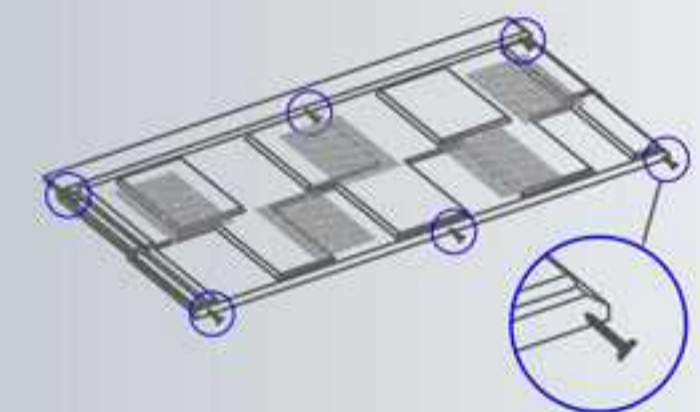

CARA PEMAKUAN GENTENG