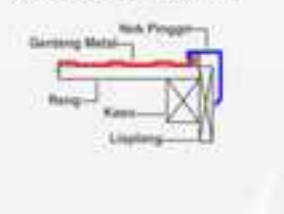

PETUNJUK TEKNIS

CARA PEMAKUAN GENTENG

Contoh gambar pada per lembar genteng

CARA PASANG GENTENG (ZIG ZAG)

Contoh gambar susunan genteng terpasang

DIMENSI GENTENG

Panjang Total	: 210/420 mm
Panjang Efektif	: 200/400 mm
Toleransi	: ± 5 mm
Lebar Total	: 875 mm
Lebar Efektif	: 855 mm
Jarak Reng	: 20 cm
Jumlah per Lembar	: 2.92 lbr/m ²

JARAK RENG

BIDANG DATAR DENGAN TEMBOK

CARA PASANG JURAI DALAM

CARA PASANG LISPLANG

PERTEMUAN DENGAN TEMBOK

CARA PASANG NOK PINGGIR

AKSESORIS GENTENG

Nok Samping

Wall Flashing

Nok Segitiga

PILIHAN WARNA :

PT. TIMUR MAS ABADI

Tel : (62 21) 5565 8080
 Fax : (62 21) 5565 8181
 Email : marketing@tma.co.id
 Website : www.Rainbow-Roof.co.id

GENTENG TYPE 1 X 4	DIMENSI PRODUK		STONE / BATUAN
	Panjang :	40 Cm	Rp 44,000 /Lbr
	Lebar :	85,5 Cm	
	1 m ² :	2,92 Lbr	
	Jarak Reng :	20 Cm	
NOK SEGITIGA (NST)			
	Panjang :	41 Cm	Rp 30,500 /Lbr
	Lebar :	15 Cm	
	Tinggi :	9	
NOK ATAS STANDAR (NAS)			
	Panjang :	91,4 Cm	Rp 36,000 /Lbr
	Lebar :	5 Cm	
	Tinggi :	6,5 Cm	
NOK PINGGIR (NPG)			
	Panjang :	91,4 Cm	Rp 40,000 /Lbr
	Lebar :	7 Cm	
	Tinggi :	11 Cm	
WALL FLASHING (WFS)			
	Panjang :	91,4 Cm	Rp 38,500 /Lbr
	Lebar :	10 Cm	
	Tinggi :	6 Cm	
FLAT SHEET (FST)			
	Panjang :	200 Cm	Rp 206,000 /Lbr
	Lebar :	45,7 Cm	