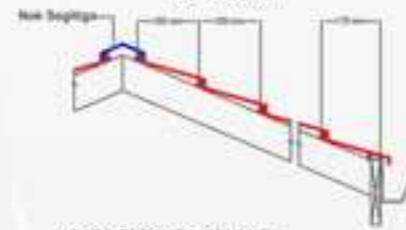

PETUNJUK TEKNIS

CARA PEMAKUAN GENTENG

Contoh gambar pada per lembar genteng

CARA PASANG GENTENG (ZIG ZAG)

Contoh gambar susunan genteng terpasang

DIMENSI GENTENG

Panjang Total	: 210/420 mm
Panjang Efektif	: 200/400 mm
Toleransi	: ± 5 mm
Lebar Total	: 875 mm
Lebar Efektif	: 855 mm
Jarak Reng	: 20 cm
Jumlah per Lembar	: 2.92 lbr/m ²

JARAK RENG

BIDANG DATAR DENGAN TEMBOK

CARA PASANG JURAI DALAM

CARA PASANG LISPLANG

PERTEMUAN DENGAN TEMBOK

CARA PASANG NOK PINGGIR

AKSESORIS GENTENG

Nok Samping