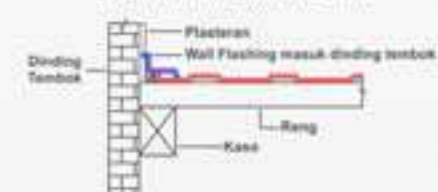

PETUNJUK TEKNIS

CARA PEMAKUAN GENTENG

Contoh gambar pada per lembar genteng

CARA PASANG GENTENG (ZIG ZAG)

Contoh gambar susunan genteng terpasang

DIMENSI GENTENG

Panjang Total	: 210/420 mm
Panjang Efektif	: 200/400 mm
Toleransi	: ± 5 mm
Lebar Total	: 875 mm
Lebar Efektif	: 855 mm
Jarak Reng	: 20 cm
Jumlah per Lembar	: 2.92 lbr/m ²

JARAK RENG

BIDANG DATAR DENGAN TEMBOK

CARA PASANG JURAI DALAM

CARA PASANG LISPLANG

PERTEMUAN DENGAN TEMBOK

CARA PASANG NOK PINGGIR

AKSESORIS GENTENG

Nok Samping