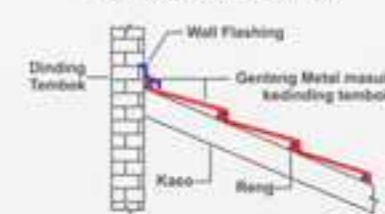

PETUNJUK TEKNIS

CARA PEMAKUAN GENTENG

Contoh gambar pada per lembar genteng

CARA PASANG GENTENG (ZIG ZAG)

Contoh gambar susunan genteng terpasang

DIMENSI GENTENG

Panjang Total	: 210/420 mm
Panjang Efektif	: 200/400 mm
Toleransi	: ± 5 mm
Lebar Total	: 875 mm
Lebar Efektif	: 855 mm
Jarak Reng	: 20 cm
Jumlah per Lembar	: 2.92 lbr/m ²

JARAK RENG

BIDANG DATAR DENGAN TEMBOK

CARA PASANG JURAI DALAM

CARA PASANG LISPLANG

PERTEMUAN DENGAN TEMBOK

CARA PASANG NOK PINGGIR

AKSESORIS GENTENG

Nok Samping