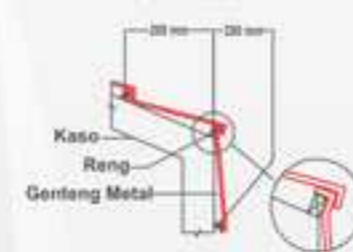

PETUNJUK TEKNIS

CARA PEMAKUAN GENTENG

Contoh gambar pada per lembar genteng

CARA PASANG GENTENG (ZIG ZAG)

Contoh gambar susunan genteng terpasang

DIMENSI GENTENG

Panjang Total	: 210/420 mm
Panjang Efektif	: 200/400 mm
Toleransi	: ± 5 mm
Lebar Total	: 875 mm
Lebar Efektif	: 855 mm
Jarak Reng	: 20 cm
Jumlah per Lembar	: 2.92 lbr/m ²

JARAK RENG

BIDANG DATAR DENGAN TEMBOK

CARA PASANG JURAI DALAM

CARA PASANG LISPLANG

PERTEMUAN DENGAN TEMBOK

CARA PASANG NOK PINGGIR

AKSESORIS GENTENG

Nok Samping